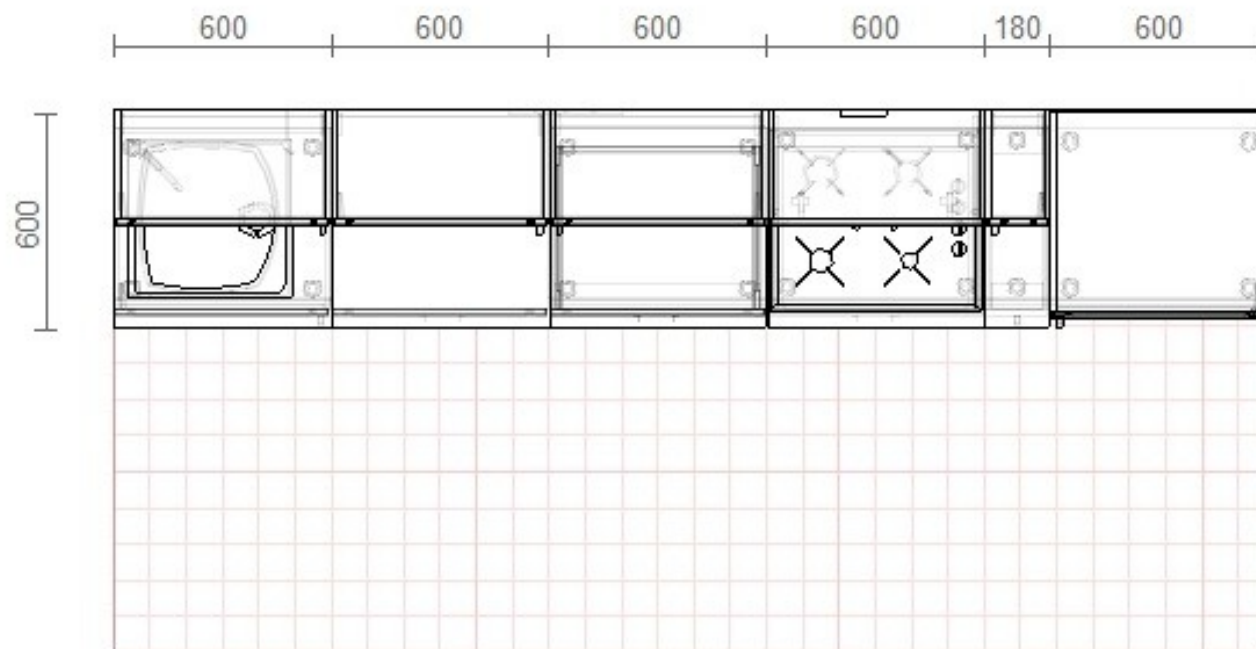

## **Современная кухня для небольшой семьи**

Удобные кухни, 2018

Вид сверху

Фронтальный вид

Данный вариант кухонной мебели изготовлен с использованием следующих материалов и технологий:

- Корпус кухонной мебели изготовлен из влагостойкого ЛДСП в ПВХ кромке 1 мм производства Rehau
- Фасады — МДФ 19 мм эмаль матовая «Модерн».
- Вся используемая фурнитура — BLUM (Австрия) с доводчиками и механизмами плавного хода.
- Ручки производителя HAFELE - лидера на мировом рынке мебельной и строительной фурнитуры.
- Сушка для посуды из нержавеющей стали 600 мм (Италия).
- Бутылочница с доводчиком 150 мм HAFELE.
- Влагостойкая кухонная столешница 38 мм фирмы Союз №906Т.