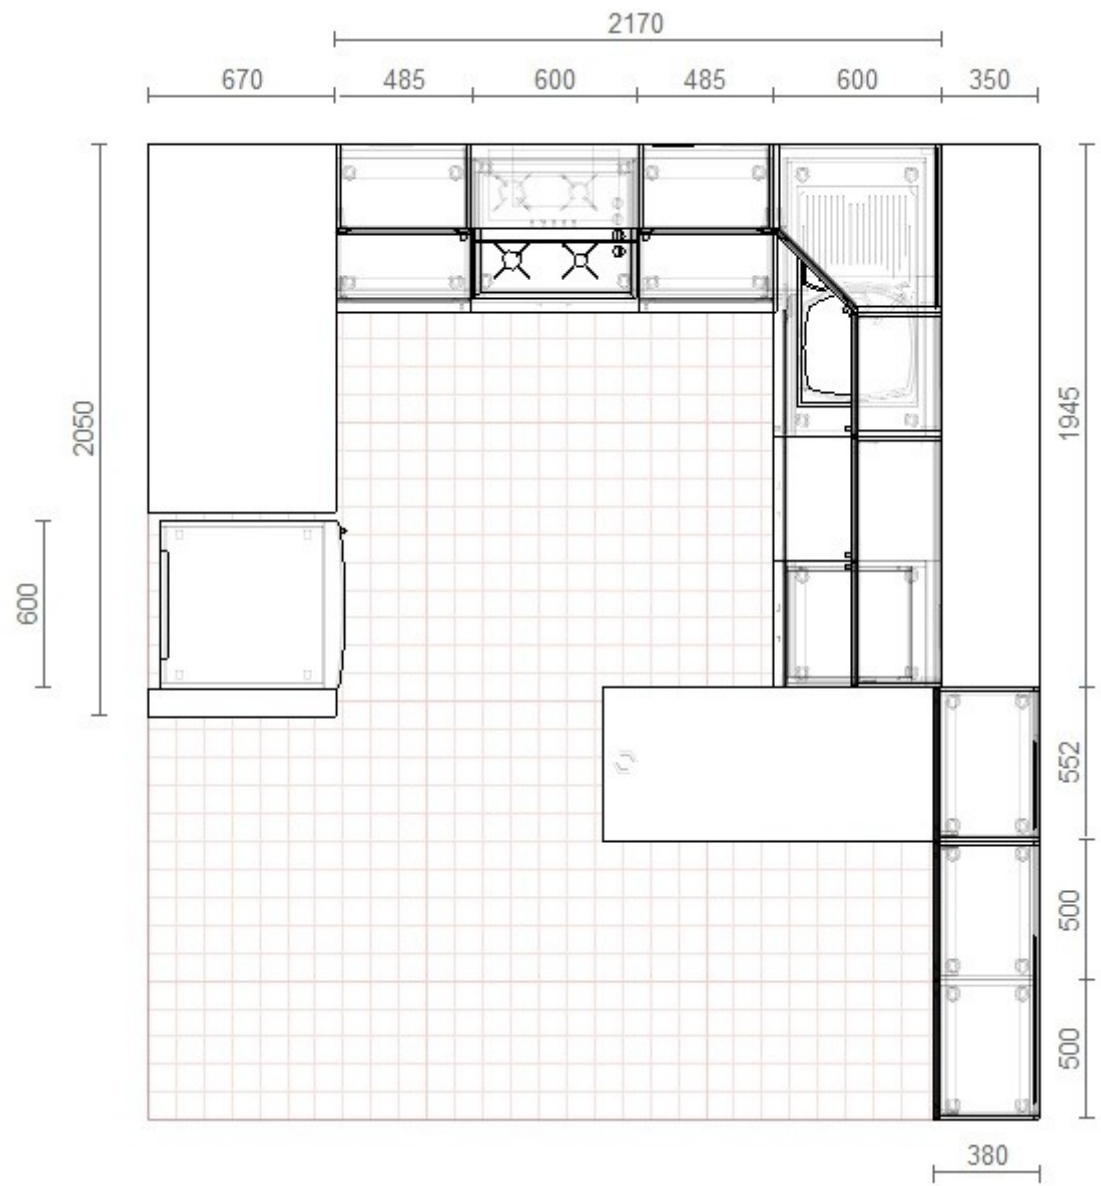

## **Уютная кухня для небольшой семьи**

Удобные кухни, 2018

Вид сверху

Фронтальный вид

Данный вариант кухонной мебели изготовлен с использованием следующих материалов и технологий:

- Корпус кухонной мебели изготовлен из влагостойкого ЛДСП в ПВХ кромке 1 мм производства Rehau
- Фасады: верх — МДФ 19 мм пластик Супермат производства Egger (Австрия). Структура поверхности - PerfectSense Matt. Благодаря особым свойствам данной структуры на ней не остается следов от пальцев и значительно сокращаются усилия по их удалению. Эта современная теплая и бархатистая структура, к поверхности которой хочется прикоснуться, создает ощущение комфорта и уюта.  
низ - МДФ 19 мм пластик производства МАКМАРТ (Италия).
- Вся используемая фурнитура — BLUM (Австрия) с доводчиками и механизмами плавного хода.
- Система профилей Go-Line (Италия) в качестве интегрированной ручки.
- Сушка для посуды из нержавеющей стали 600 мм (Италия).
- Влагостойкая кухонная столешница 38 мм фирмы Союз «Бриллиант белый».