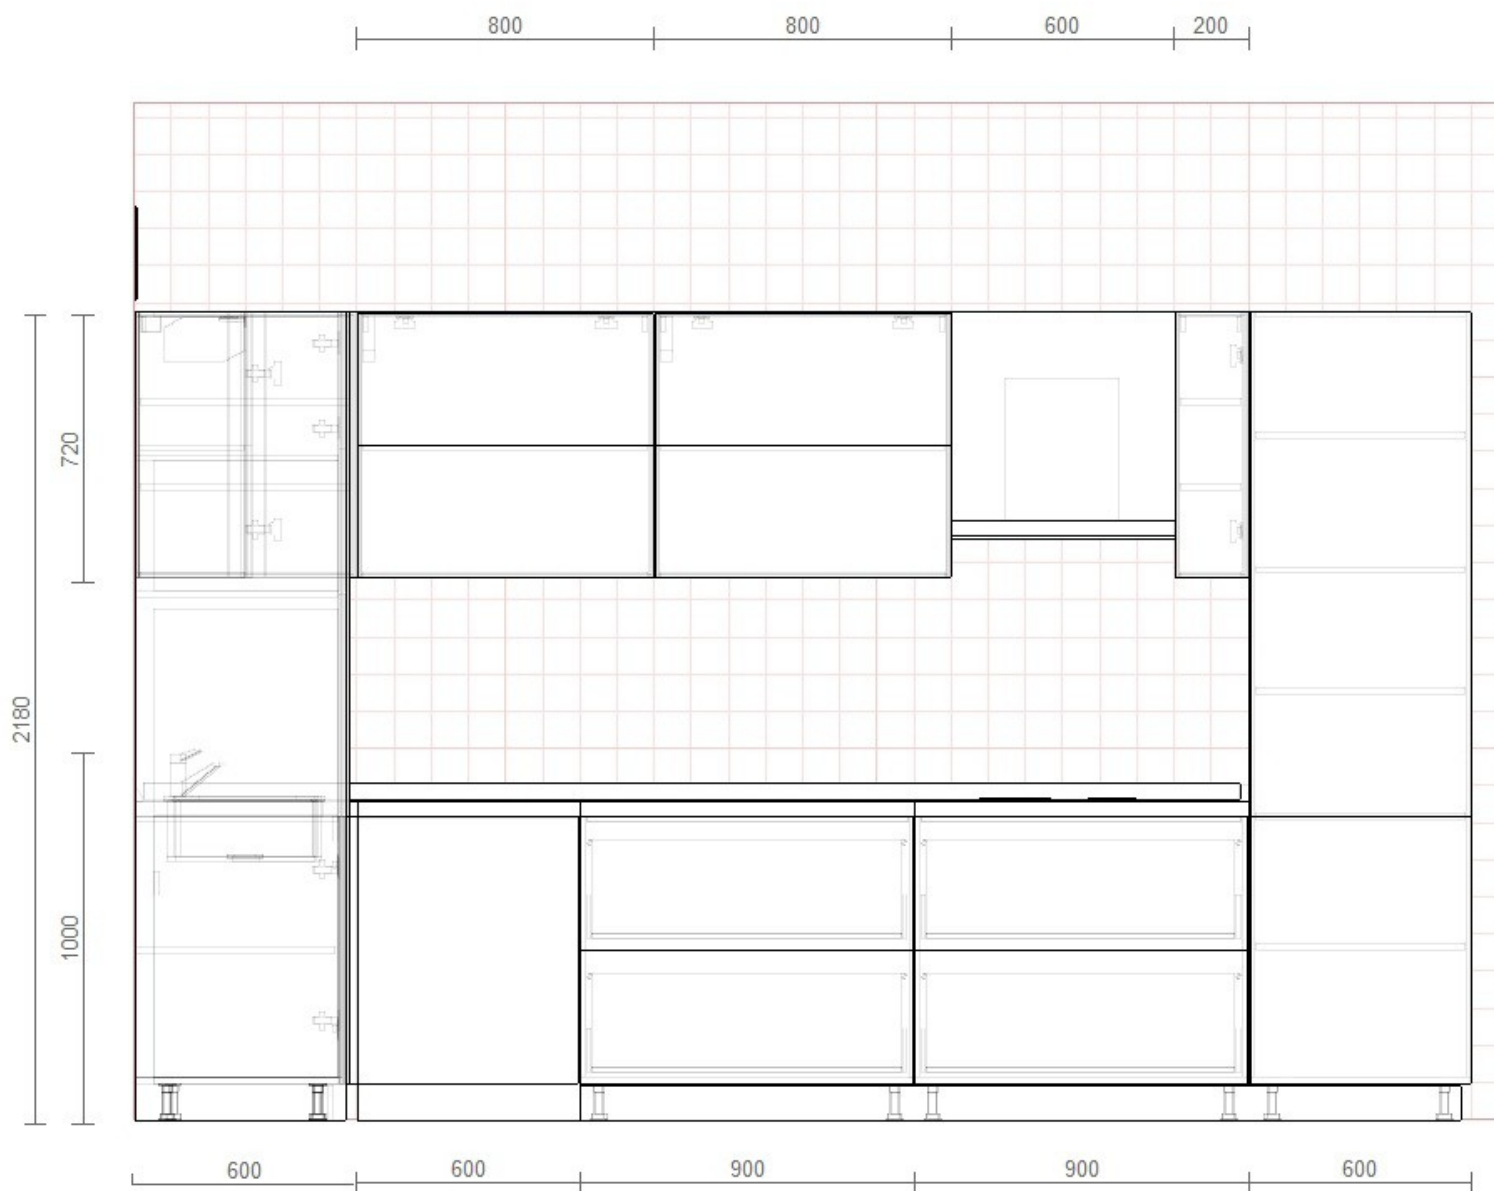

Кухня в современном стиле для большой семьи

Удобные кухни, 2018

Вид сверху

Фронтальный вид

Данный вариант кухонной мебели изготовлен с использованием следующих материалов и технологий:

- Корпус кухонной мебели изготовлен из влагостойкого ЛДСП в ПВХ кромке 1 мм производства Rehau
- Фасады: верх — МДФ 19 мм эмаль глянец с профильной системой Go-Line (Италия) в качестве интегрированной ручки; низ - МДФ 19 мм эмаль глянец с интегрированной ручкой на фасаде.
- Вся используемая фурнитура — BLUM (Австрия) с доводчиками и механизмами плавного хода.
- Бутылочница в верхнюю базу с доводчиком 200 мм производителя HAFELE - лидера на мировом рынке мебельной и строительной фурнитуры.
- Сушка для посуды из нержавеющей стали 800 мм (Италия).
- Кухонная столешница 38 мм из искусственного камня HANEX GAM-001.
- Интегрированная мойка из искусственного камня HANEX GAM-001.