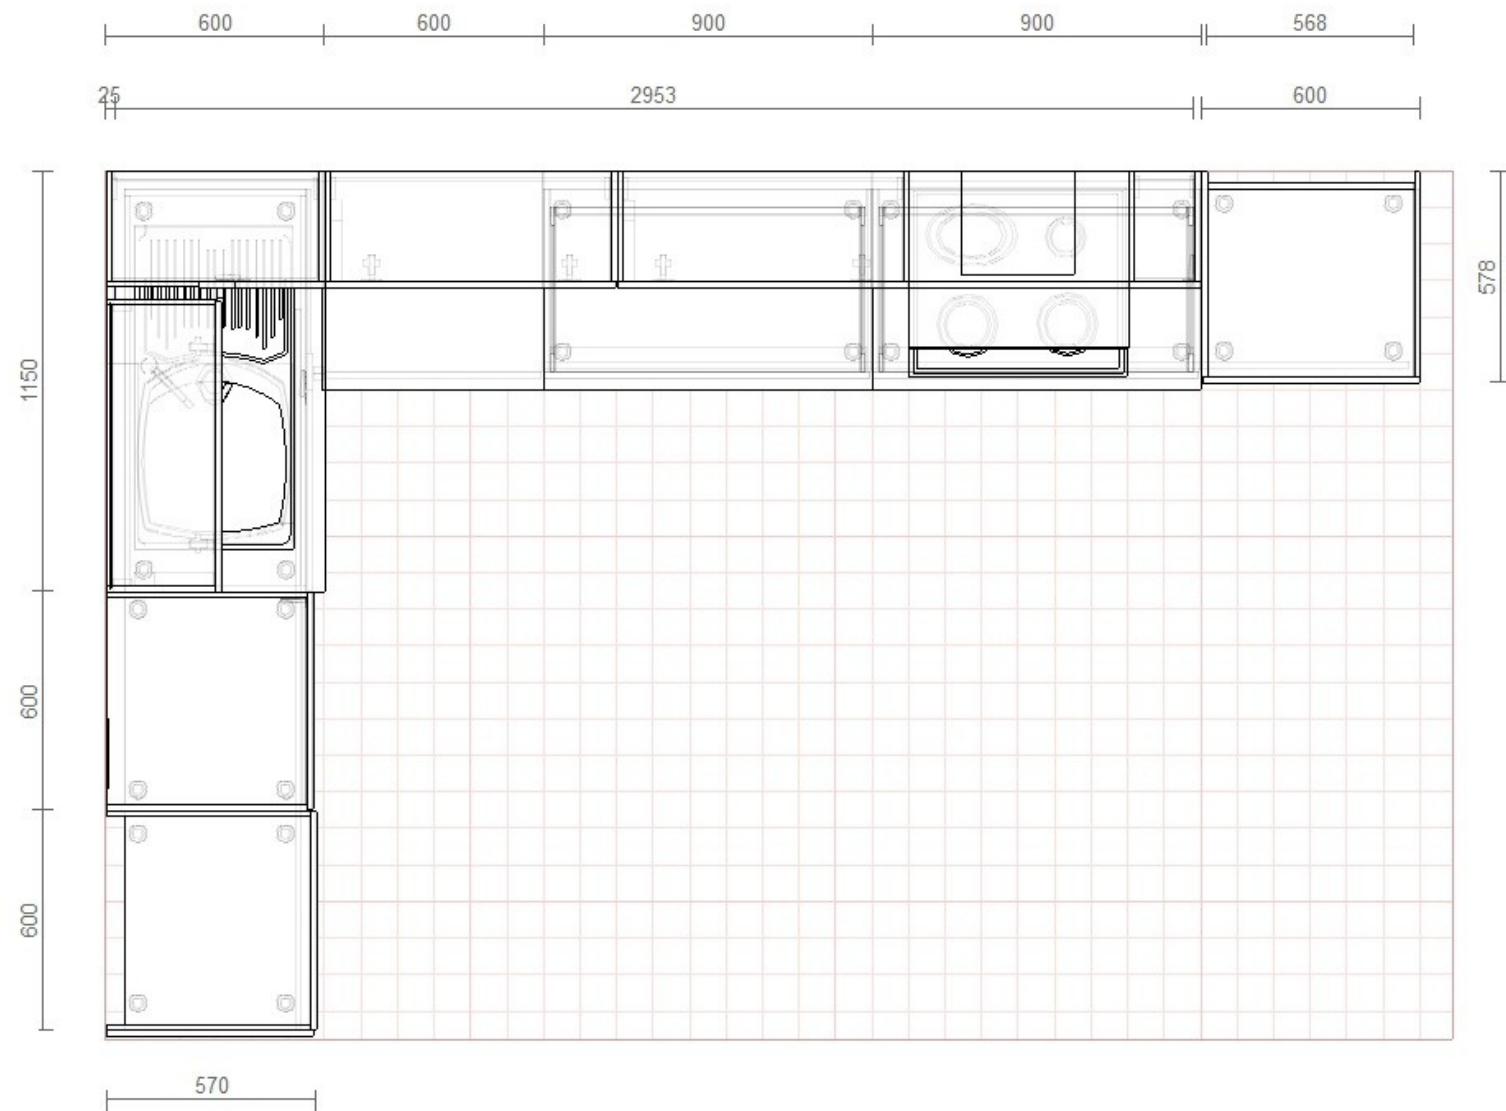

Кухня в современном стиле для большой семьи

Удобные кухни, 2018

Вид сверху

Фронтальный вид

Данный вариант кухонной мебели изготовлен с использованием следующих материалов и технологий:

- Корпус кухонной мебели изготовлен из влагостойкого ЛДСП в ПВХ кромке 1 мм производства Rehau
- Фасады: верх — МДФ 19 мм эмаль глянец с профильной системой Go-Line (Италия) в качестве интегрированной ручки; низ - МДФ 19 мм эмаль глянец с интегрированной ручкой на фасаде.
- Вся используемая фурнитура — BLUM (Австрия) с доводчиками и механизмами плавного хода.
- Бутылочница в верхнюю базу с доводчиком 200 мм производителя HAFELE - лидера на мировом рынке мебельной и строительной фурнитуры.
- Сушка для посуды из нержавеющей стали 800 мм (Италия).
- Кухонная столешница 38 мм из искусственного камня HANEX GAM-001.
- Интегрированная мойка из искусственного камня HANEX GAM-001.