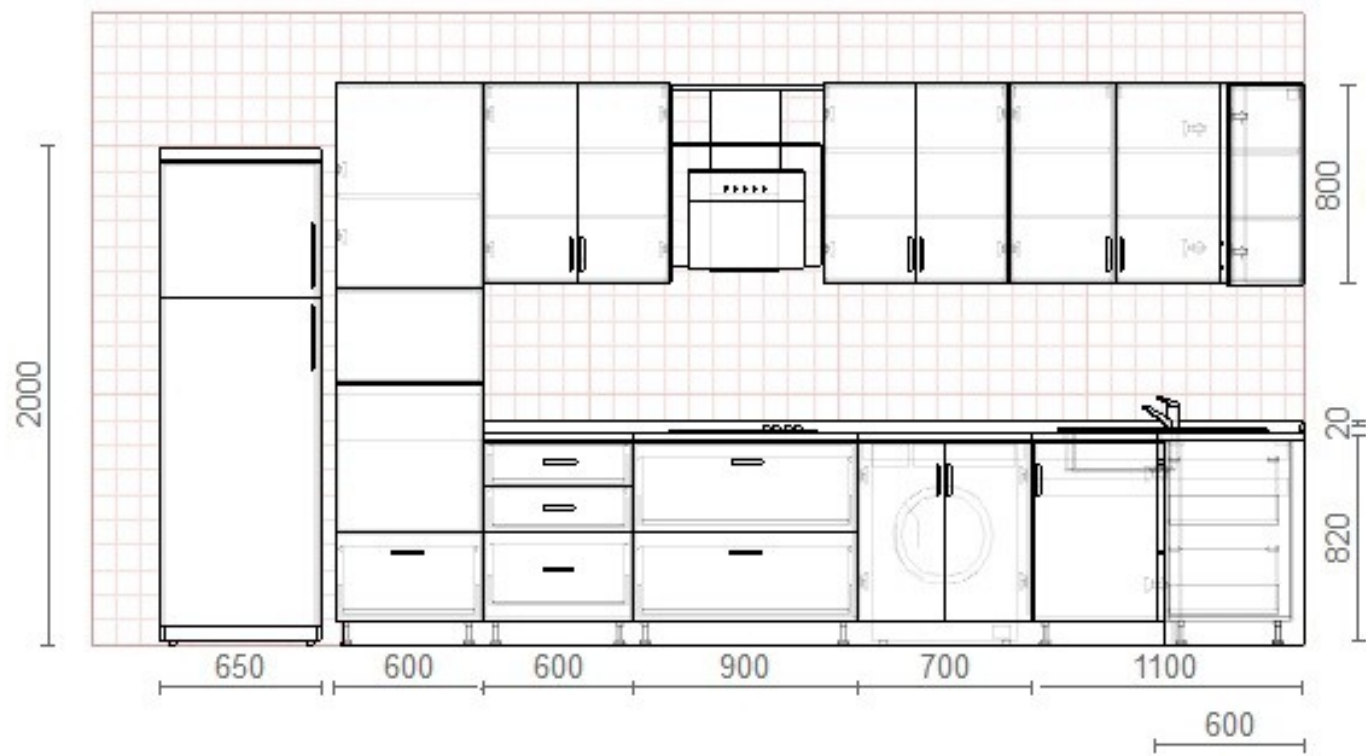

Большая кухня в современном стиле

Удобные кухни, 2018

Вид сверху

Фронтальный вид

Данный вариант кухонной мебели изготовлен с использованием следующих материалов и технологий:

- Корпус кухонной мебели изготовлен из влагостойкого ЛДСП в ПВХ кромке 1 мм производства Rehau
- Фасады — МДФ UV-Лак с лазерной кромкой из высокоглянцевых панелей Alternative. Итальянская технология производства панелей позволяет производить материал с уникальными для глянцевых поверхностей характеристиками.
- Вся используемая фурнитура — BLUM (Австрия) с доводчиками и механизмами плавного хода.
- Ручки накладные, отделка - сталь шлифованная, производство - МАКМАРТ (Италия).
- Сушка для посуды из нержавеющей стали 900 мм (Италия).
- Кухонная столешница 38 мм из искусственного камня HANEX D-009.