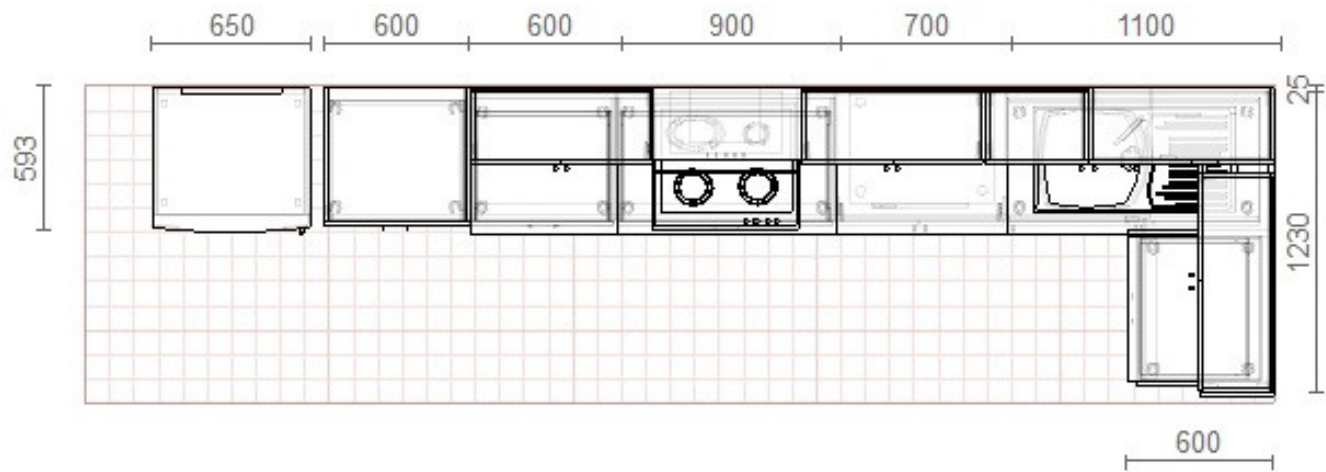

Большая кухня в современном стиле

Удобные кухни, 2018

Вид сверху

Фронтальный вид

Данный вариант кухонной мебели изготовлен с использованием следующих материалов и технологий:

- Корпус кухонной мебели изготовлен из влагостойкого ЛДСП в ПВХ кромке 1 мм производства Rehau
- Фасады — МДФ UV-Лак с лазерной кромкой из высокоглянцевых панелей Alternative. Итальянская технология производства панелей позволяет производить материал с уникальными для глянцевых поверхностей характеристиками.
- Вся используемая фурнитура — BLUM (Австрия) с доводчиками и механизмами плавного хода.
- Ручки накладные, отделка - сталь шлифованная, производство - МАКМАРТ (Италия).
- Сушка для посуды из нержавеющей стали 900 мм (Италия).
- Кухонная столешница 38 мм из искусственного камня HANEX D-009.